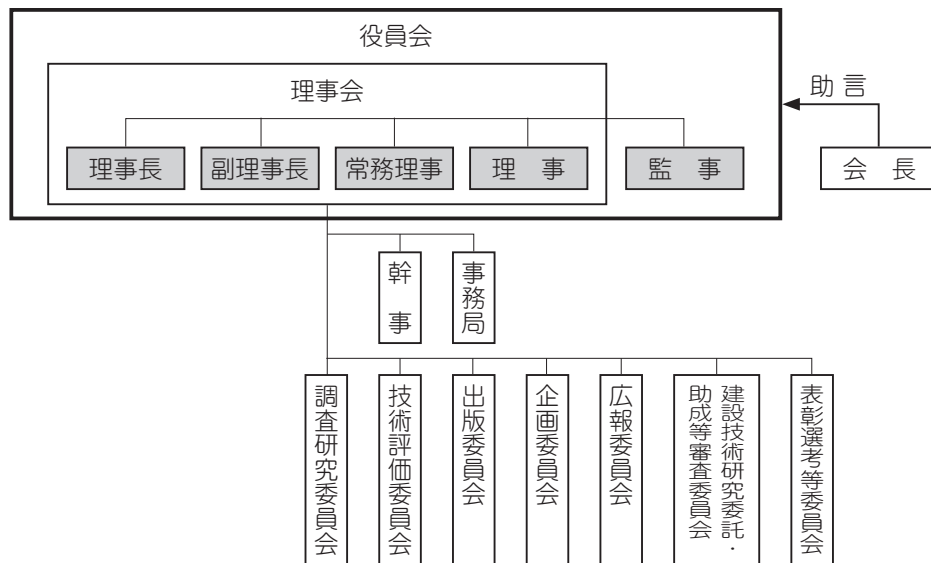

# 防衛施設学会役員・委員会組織図

- (注) 1 学会の意思決定機関は、総会である  
2 監事は役員会の構成員であるが、理事会の構成員ではない  
3 幹事は理事会を補佐し、理事会決定事項を執行する